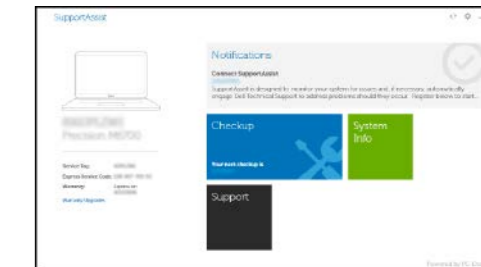

Найдите приложения Dell | Dell יישומי רקם

SupportAssist

Check and update your computer

Έλεγχος και ενημέρωση του υπολογιστή σας

Verificar e atualizar o computador

Проверьте и обновляйте свой компьютер

בדוק ועדכן את המחשב שלך