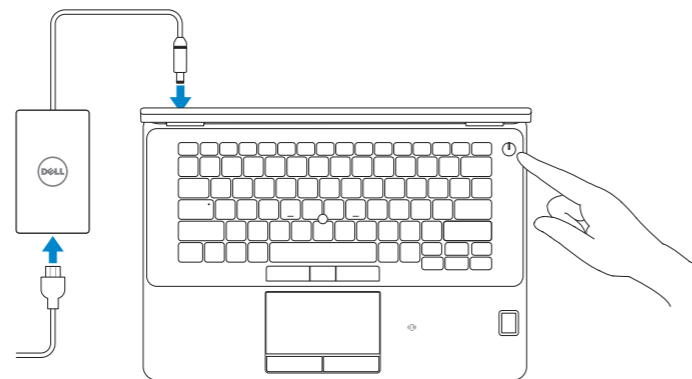

Latitude 14

7000 Series

Quick Start Guide

Οδηγός γρήγορης έναρξης

Guia de iniciação rápida

Краткое руководство по началу работы

מדריך התחלה מהירה

1 Connect the power adapter and press the power button

Συνδέστε τον προσαρμογέα ισχύος και πιέστε το κουμπί λειτουργίας

Ligar o transformador e premir o botão Ligar

Подключите адаптер источника питания и нажмите на кнопку питания

חבר את מתאם החשמל ולחץ על לחצן ההפעלה